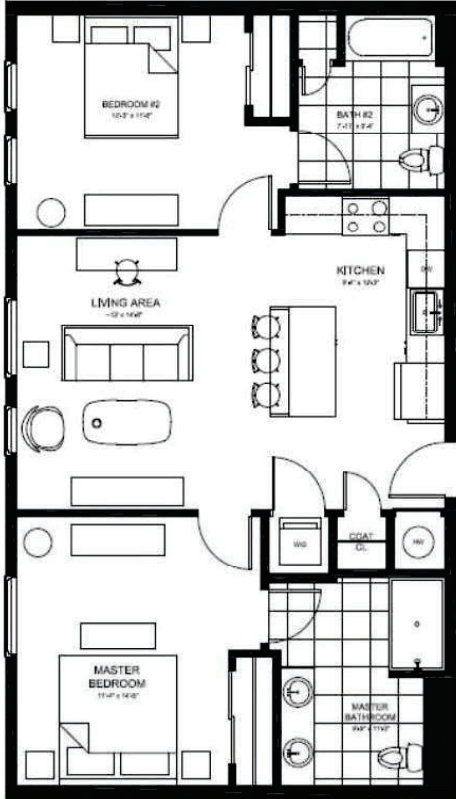

ACRE CROSSING

FLOOR PLANS

Type- 'A'
3BR / 2BA
+/-1330 sf

Type- 'B'
3BR / 2BA
+/-1267 sf

ACRE CROSSING

FLOOR PLANS

Type- 'C'
2BR / 2BA
+/-996 sf

Type- 'D'
2BR / 2BA
+/-1040 sf