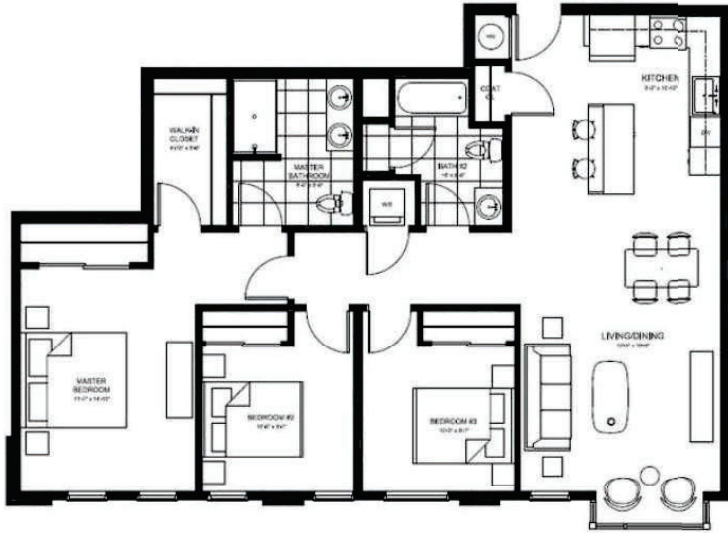

ACRE CROSSING

FLOOR PLANS

Type- 'A'
3BR / 2BA
+/-1330 sf

Type- 'B'
3BR / 2BA
+/-1267 sf

ACRE CROSSING

FLOOR PLANS

Type- 'C'
2BR / 2BA
+/-996 sf

Type- 'D'
2BR / 2BA
+/-1040 sf