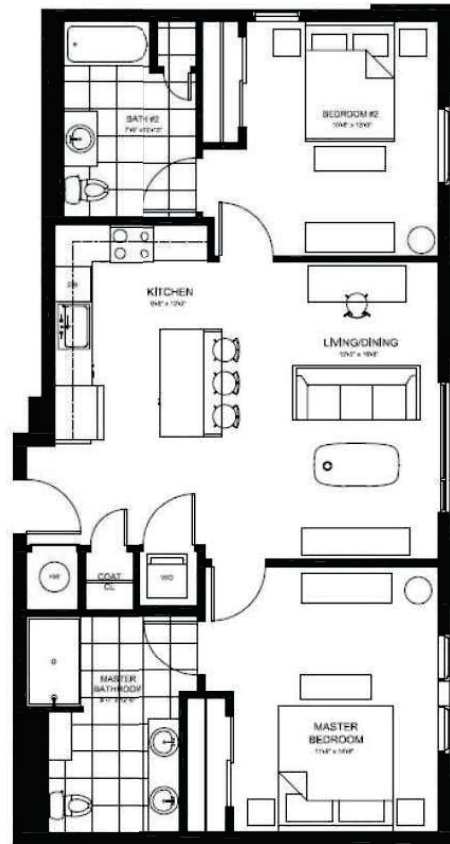

ACRE CROSSING

FLOOR PLANS

Type- 'A'
3BR / 2BA
+/-1330 sf

Type- 'B'
3BR / 2BA
+/-1267 sf

ACRE CROSSING

FLOOR PLANS

Type- 'C'
2BR / 2BA
+/-996 sf

Type- 'D'
2BR / 2BA
+/-1040 sf